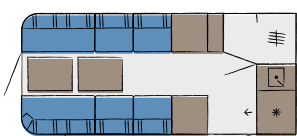

be you

Som skapt for deg: Beachy kommer i tre forskjellige modeller. Så kan du selv velge hvor stor plass din strandfølelse trenger. I den største modellen er det soveplass til 4 voksne, eller en familie med 2-3 barn, avhengig av alder.

beachy 360

Total lengde: 5.087 mm

beachy 420

Total lengde: 5.687 mm

beachy 450

Total lengde: 5.987 mm

Ønsker du mer informasjon om Beachy. Du finner det her. FAQ siden vår gir deg svar på de viktigste spørsmålene. Og gir deg innsideinformasjon om den nye strandfølelsen på hjul.