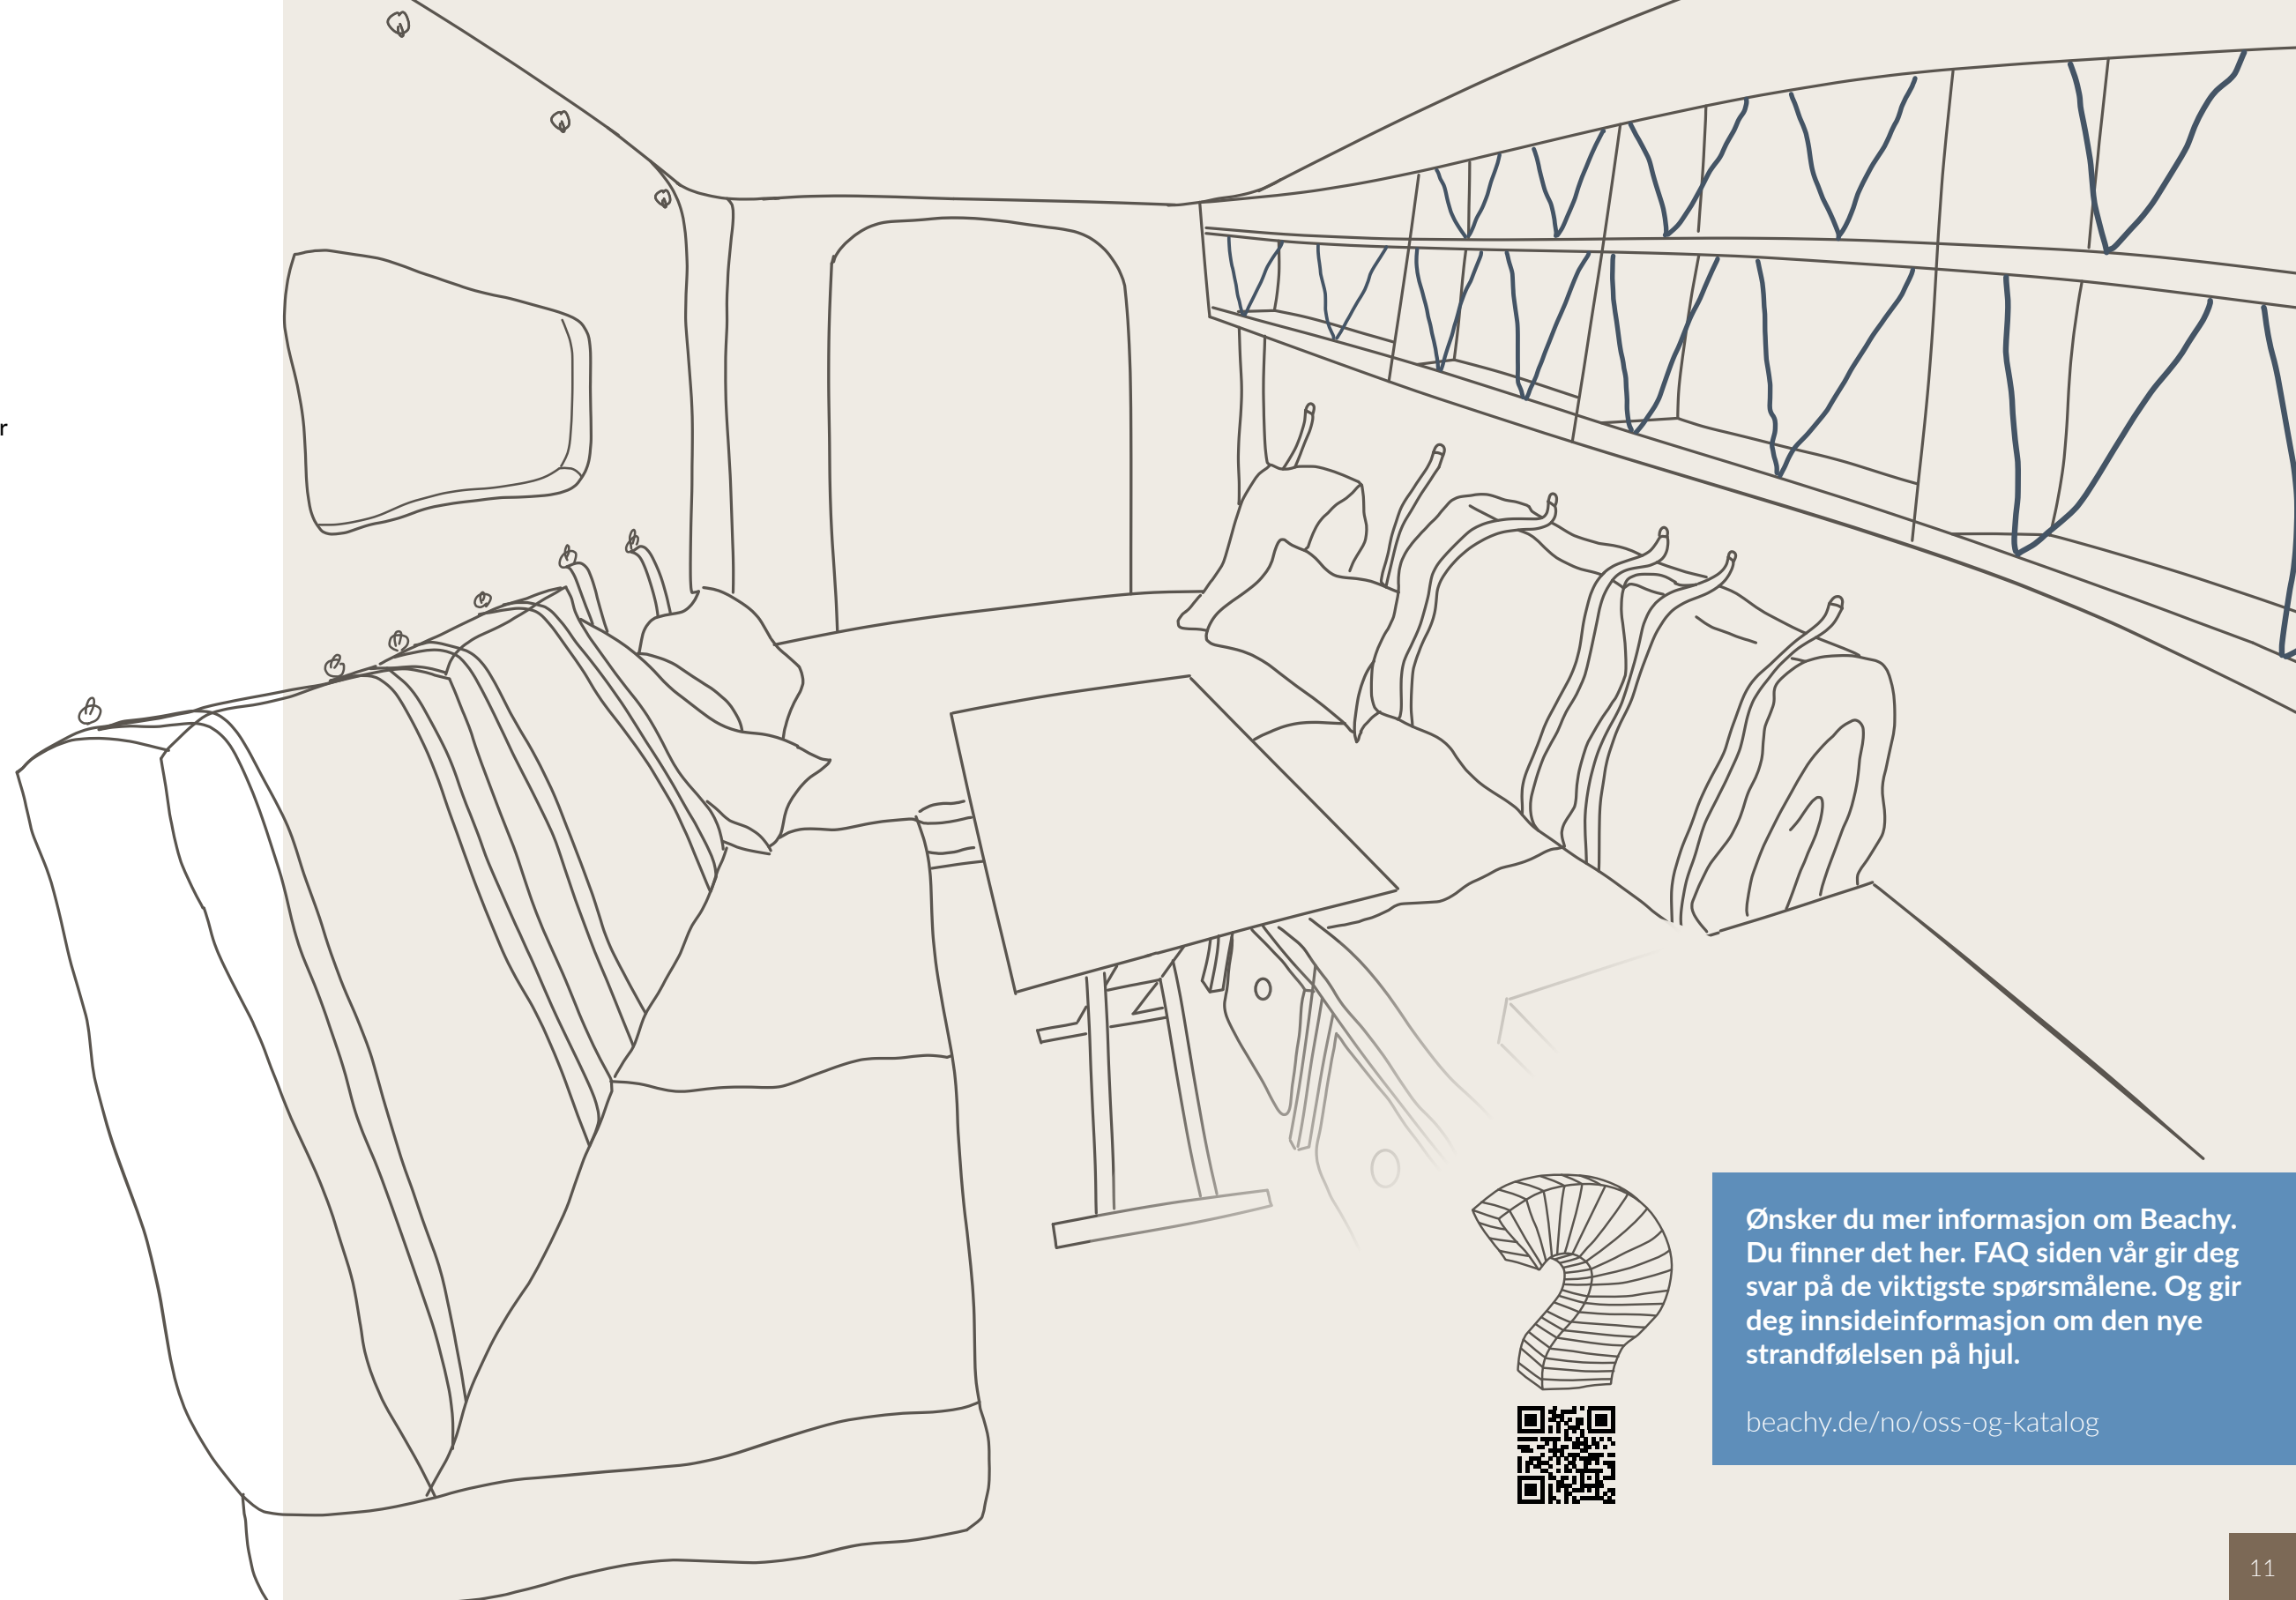

Ønsker du mer informasjon om Beachy. Du finner det her. FAQ siden vår gir deg svar på de viktigste spørsmålene. Og gir deg innsideinformasjon om den nye strandfølelsen på hjul.

beachy.de/no/oss-og-katalog