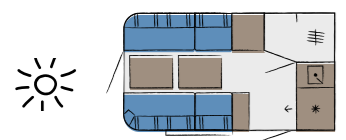

be free

beachy

beachy 360 | 420 | 450 ab Seite 4

Serienbeklebung

beachy 360

Gesamtlänge: 5.087 mm

beachy 420

Gesamtlänge: 5.687 mm

Serienbeklebung

beachy 420+

Gesamtlänge: 5.687 mm

Face-to-face-Sitzgruppen

Rundsitzgruppe und Couch

be you – Modelle

Wie für dich gemacht: Den BEACHY gibt's in vier unterschiedlichen Modellen. So hast du die Freiheit, selbst zu entscheiden, wie viel Platz und Flexibilität dein Strandgefühl braucht.