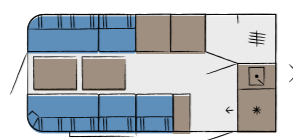

be free

beachy

beachy 360 | 420 | 450 ab Seite 4

Serienbeklebung

beachy 360

Gesamtlänge: 5.087 mm

beachy 420

Gesamtlänge: 5.687 mm

Serienbeklebung

beachy 420+

Gesamtlänge: 5.687 mm

Face-to-face-Sitzgruppen

Rundsitzgruppe und Couch

be you – Modelle

Wie für dich gemacht: Den BEACHY gibt's in vier unterschiedlichen Modellen. So hast du die Freiheit, selbst zu entscheiden, wie viel Platz und Flexibilität dein Strandgefühl braucht.