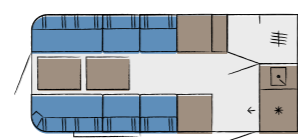

be free

beachy

beachy 360 | 420 | 450 ab Seite 4

Serienbeklebung

beachy 360

Gesamtlänge: 5.087 mm

beachy 420

Gesamtlänge: 5.687 mm

beachy 450

Gesamtlänge: 5.987 mm

Sonderbeklebung

"Meerblau"

"Sonnengelb"

"Lavendel"

"Pink"

beachy 420+ ab Seite 12

Serienbeklebung

beachy 420+

Gesamtlänge: 5.687 mm

Face-to-face-Sitzgruppen

Rundsitzgruppe und Couch

be you – Modelle

Wie für dich gemacht: Den BEACHY gibt's in vier unterschiedlichen Modellen. So hast du die Freiheit, selbst zu entscheiden, wie viel Platz und Flexibilität dein Strandgefühl braucht.