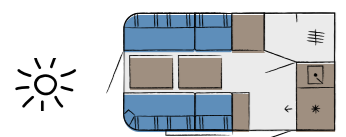

## Décor

Longueur totale: 5.087 mm

Longueur totale: 5.687 mm

Longueur totale: 5.987 mm

« Bleu océan »

« Jaune soleil »

« Lavande »

« Rose »