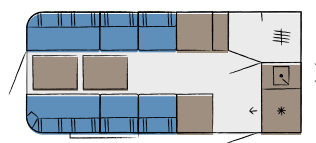

be you

Jako stvořený přímo pro vás: BEACHY nabízíme ve třech různých modelech. Záleží jen na vás a vašem rozhodnutí, kolik místa pro plážovou atmosféru potřebujete. V největším modelu se pohodlně vyspí až čtyři dospělí nebo rodina se dvěma či třemi dětmi.

beachy 360

Celková délka: 5.087 mm

beachy 420

Celková délka: 5.687 mm

beachy 450

Celková délka: 5.987 mm

be colourful

K nepřehlédnutí! BEACHY je totiž k máni také se svěžími barevnými akcenty – může tak být zcela individuální a podle vašeho vkusu. Dopřejte si plážovou atmosféru tak, jak ji máte rádi.