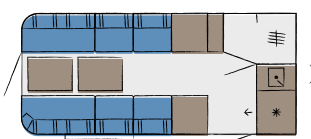

be you

Wie für dich gemacht: Den BEACHY gibt's in 3 unterschiedlichen Modellen. So hast du die Freiheit, selbst zu entscheiden, wie viel Platz dein Strandgefühl braucht. Im größten Modell schlafen bequem bis zu 4 Erwachsene oder Familien mit 2-3 Kindern.

beachy 360

Gesamtlänge: 5.087 mm

beachy 420

Gesamtlänge: 5.687 mm

beachy 450

Gesamtlänge: 5.987 mm

Du möchtest mehr über den BEACHY erfahren? Wir haben, was du brauchst. Unser FAQ-Bereich versorgt dich mit Antworten auf die wichtigsten Fragen. Und liefert Insider-Infos zu deinem neuen Strandgefühl auf Rädern.