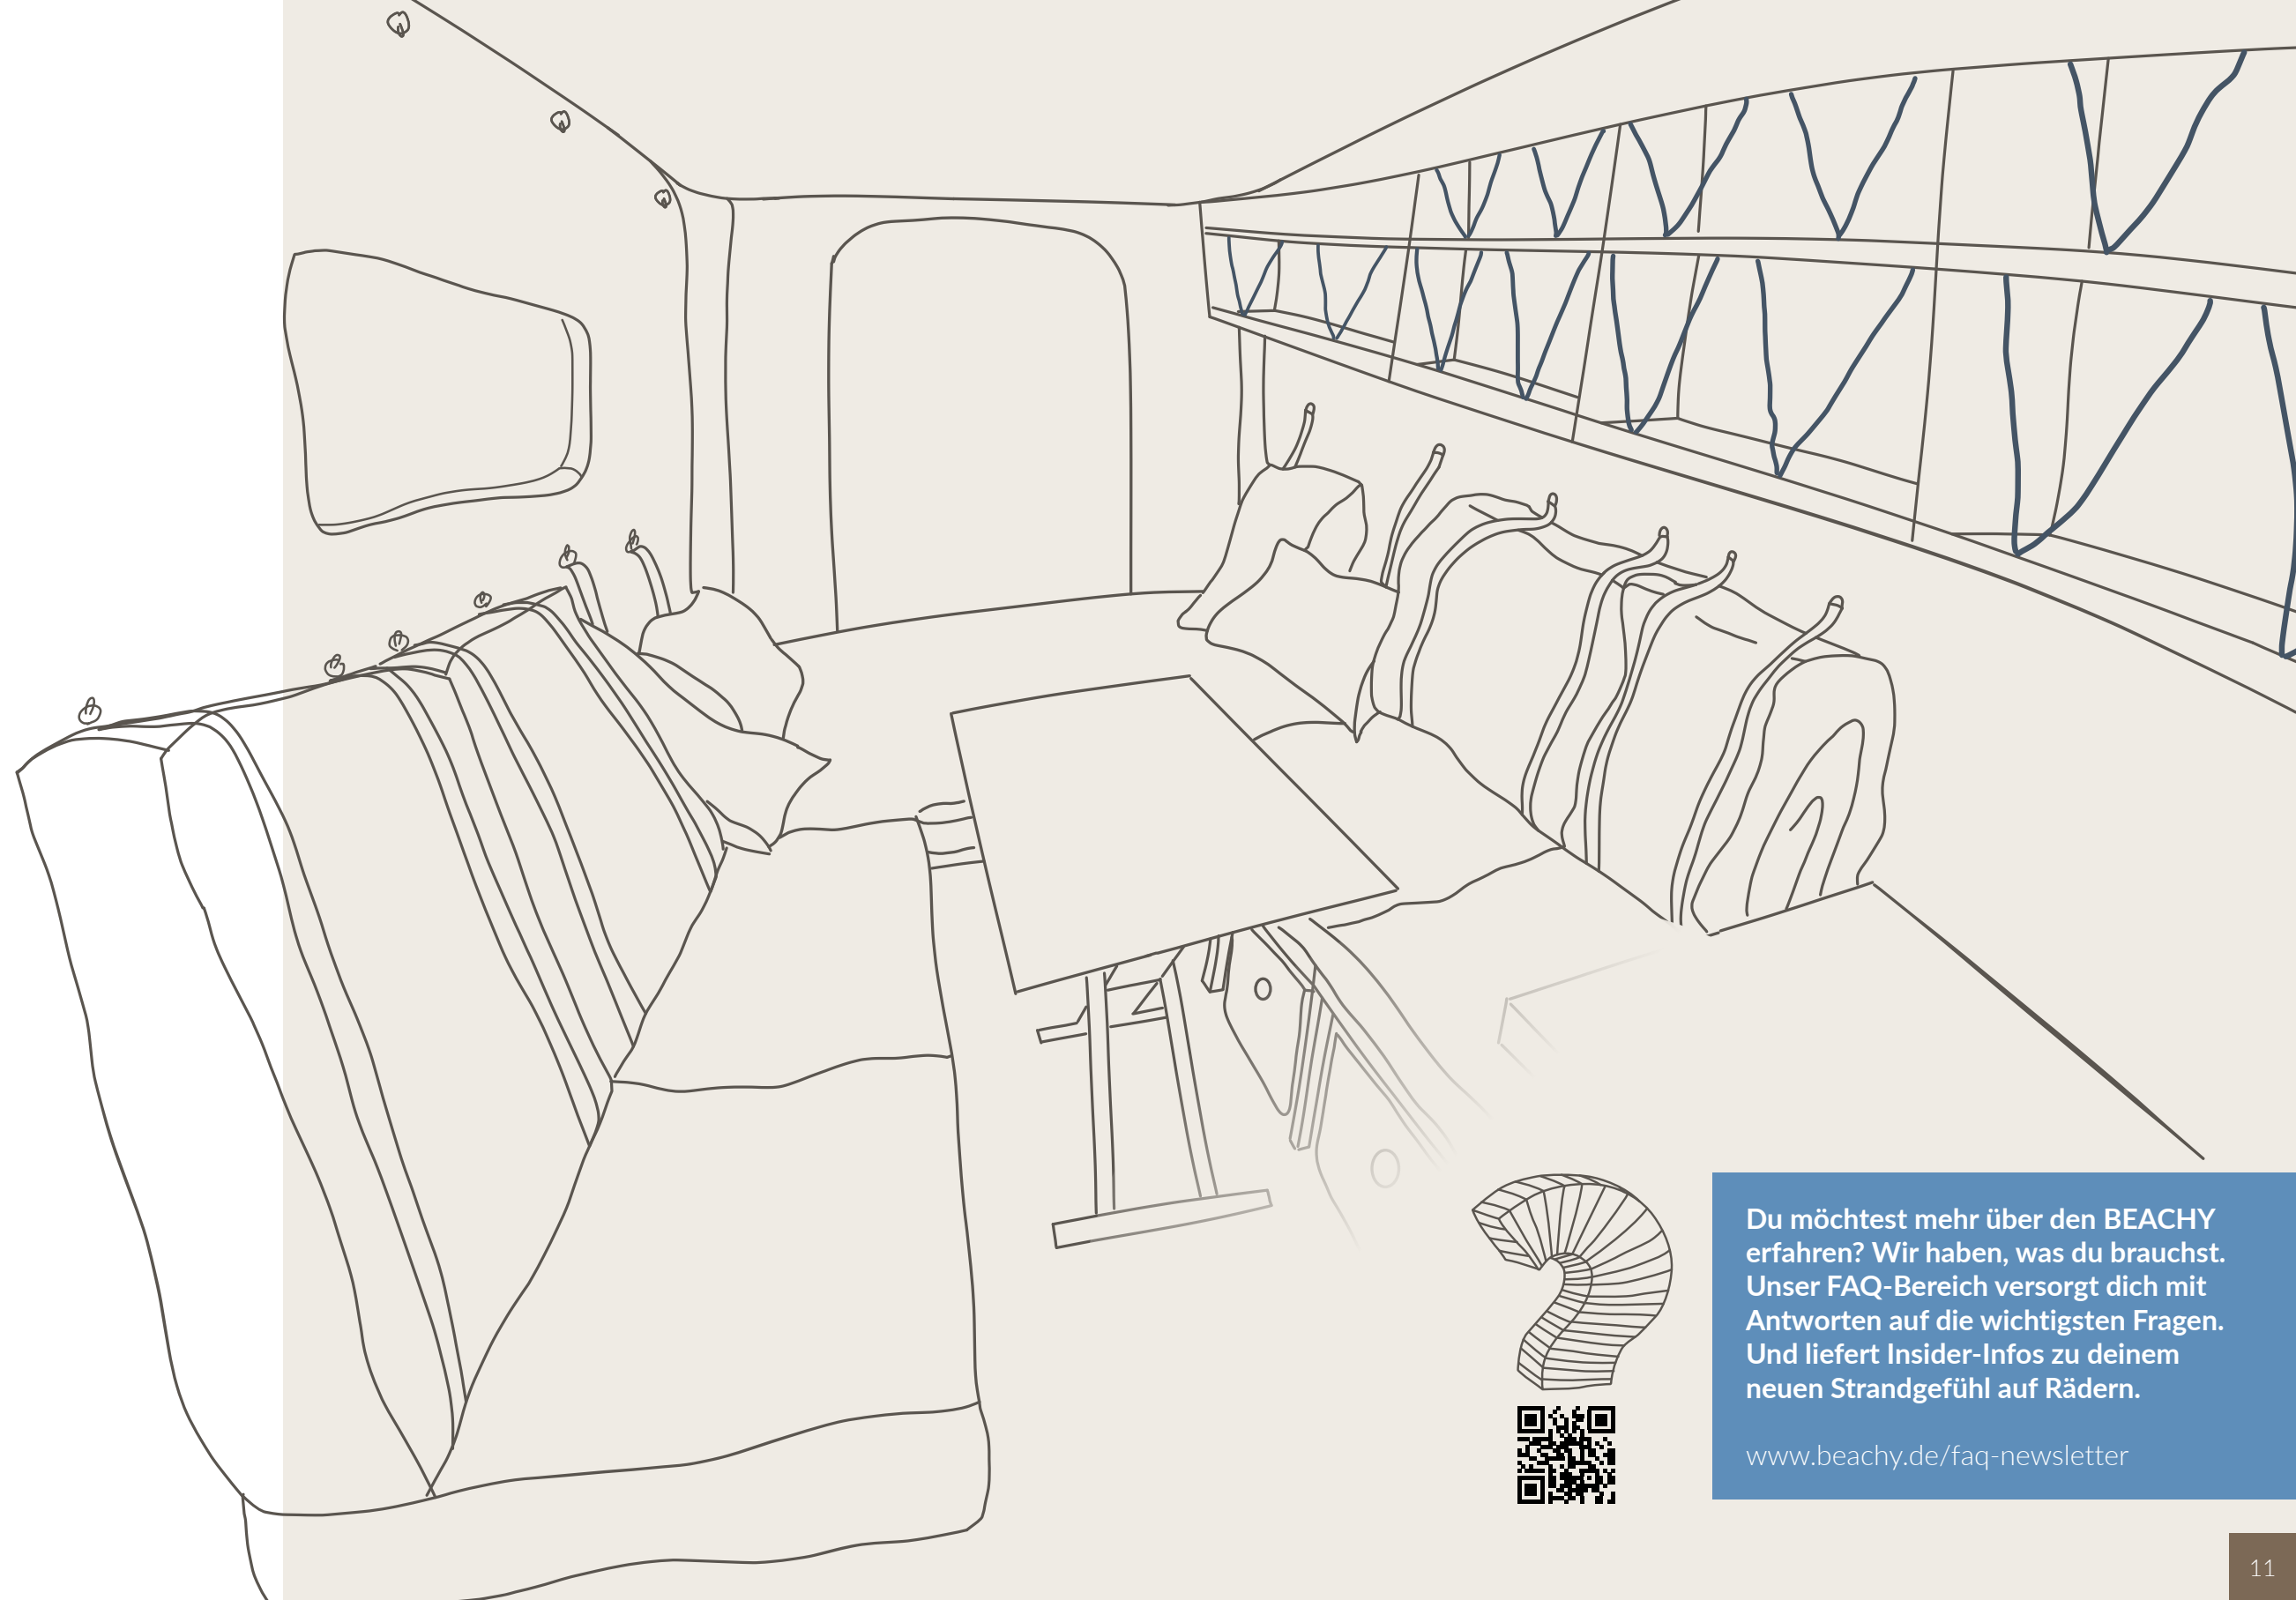

Du möchtest mehr über den BEACHY erfahren? Wir haben, was du brauchst. Unser FAQ-Bereich versorgt dich mit Antworten auf die wichtigsten Fragen. Und liefert Insider-Infos zu deinem neuen Strandgefühl auf Rädern.

www.beachy.de/faq-newsletter