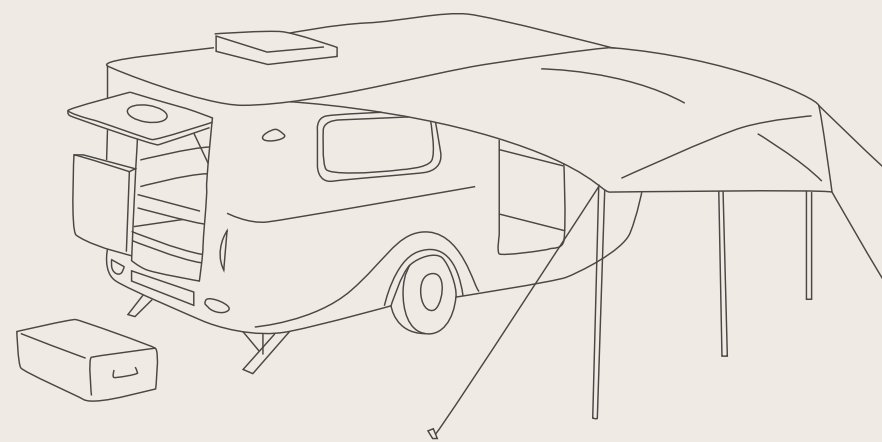

be free

beachy

Klædeskab →

Køleboks, udtrækkelig ↗

"Everyone should believe in something. I believe I should go to the beach."

# Føl dig godt tilpas

At være, sove, leve

BEACHY er lavet med følelsen af strand. Du kan lave lejrplads i en håndvending. Der er masser af plads til bagage, gode sovepladser og et praktisk køkken.

# be you

Skabt lige præcis til dig: BEACHY findes i tre forskellige modeller. Så der er god mulighed for at finde lige den BEACHY der passer dig. I den største model er der soveplads op til 4 voksne, eller til en familie med 2-3 børn.