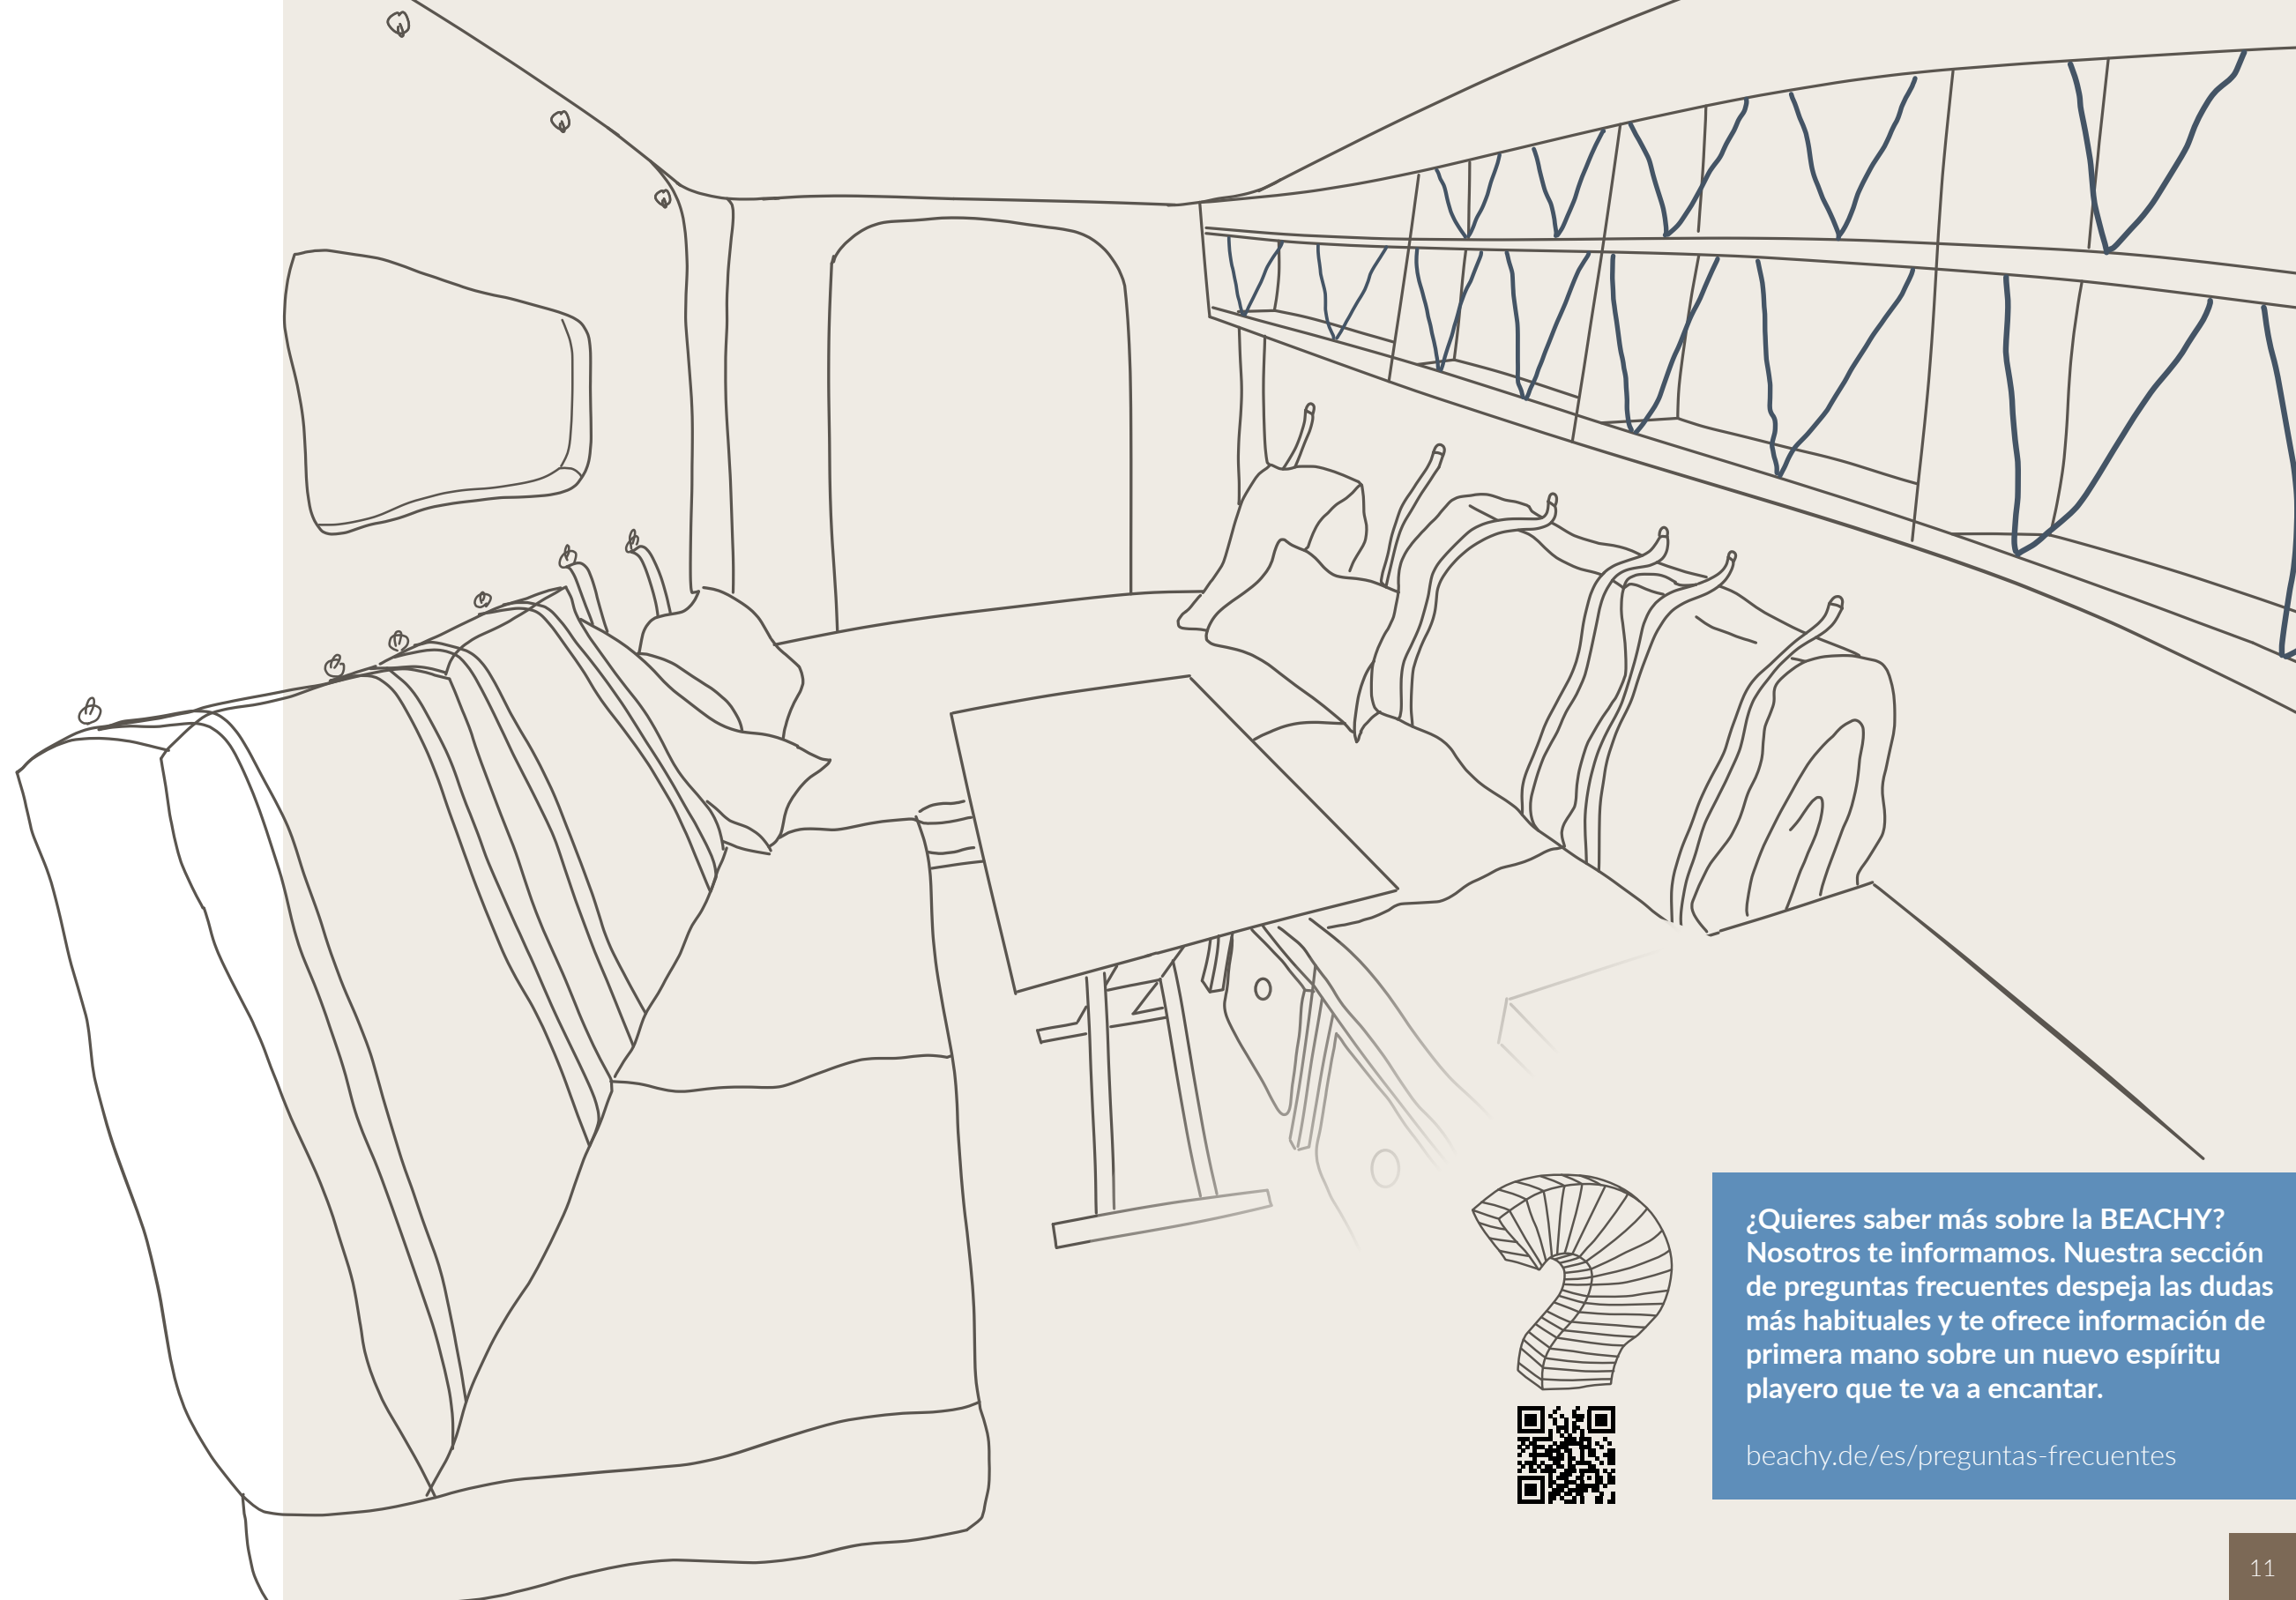

¿Quieres saber más sobre la BEACHY? Nosotros te informamos. Nuestra sección de preguntas frecuentes despeja las dudas más habituales y te ofrece información de primera mano sobre un nuevo espíritu playero que te va a encantar.

beachy.de/es/preguntas-frecuentes