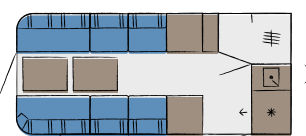

# be you

Tenemos una justo a tu medida: la BEACHY está disponible en 3 distintos modelos. Así puedes decidir cuánto espacio quieres que ocupe tu playa rodante. En el modelo más grande pueden dormir 4 adultos o una pareja con 2 o 3 hijos.

**beachy 360**

Longitud total: 5.087 mm

**beachy 420**

Longitud total: 5.687 mm

**beachy 450**

Longitud total: 5.987 mm

¿Quieres saber más sobre la BEACHY? Nosotros te informamos. Nuestra sección de preguntas frecuentes despeja las dudas más habituales y te ofrece información de primera mano sobre un nuevo espíritu playero que te va a encantar.