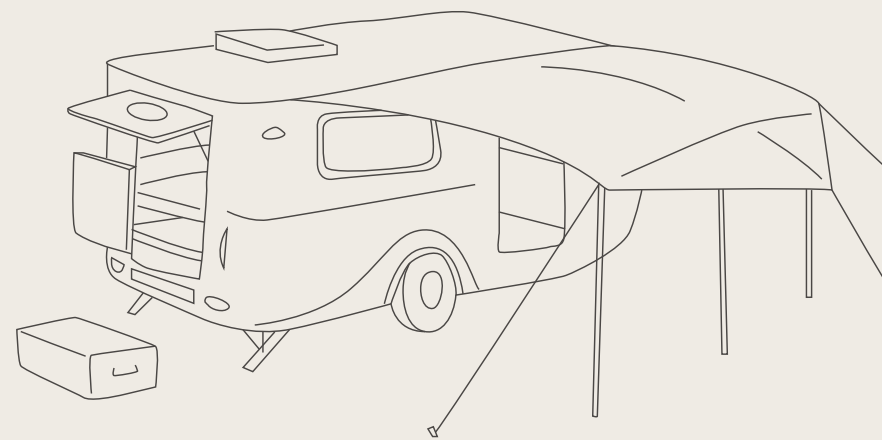

be free

beachy

Armario ropero →

Nevera portátil, extensible ↗

"Everyone should believe in something. I believe I should go to the beach."

# ¡Aco módate!

Habitar, dormir, vivir

En la BEACHY, el interior se funde con el exterior. Los materiales y tejidos naturales traen la playa al interior de la caravana. Por contrapartida, el comedor se traslada a fuera en unos momentos. Esta fusión de ambientes se combina con cualidades esenciales: mucho espacio de almacenamiento, camas acogedoras y una práctica cocina.

Portón trasero de dos piezas

Ventilación de invierno

## Habitar

Comer, jugar, relajarse ... los asientos de la BEACHY forman un espacio acogedor para disfrutar de múltiples maneras. El diseño de los tapizados de estilo "beach house" casa muy bien con el espíritu playero de la caravana. La práctica mesa plegable, también. En cuestión de segundos, se transforma en una cocina exterior con vistas al mar.