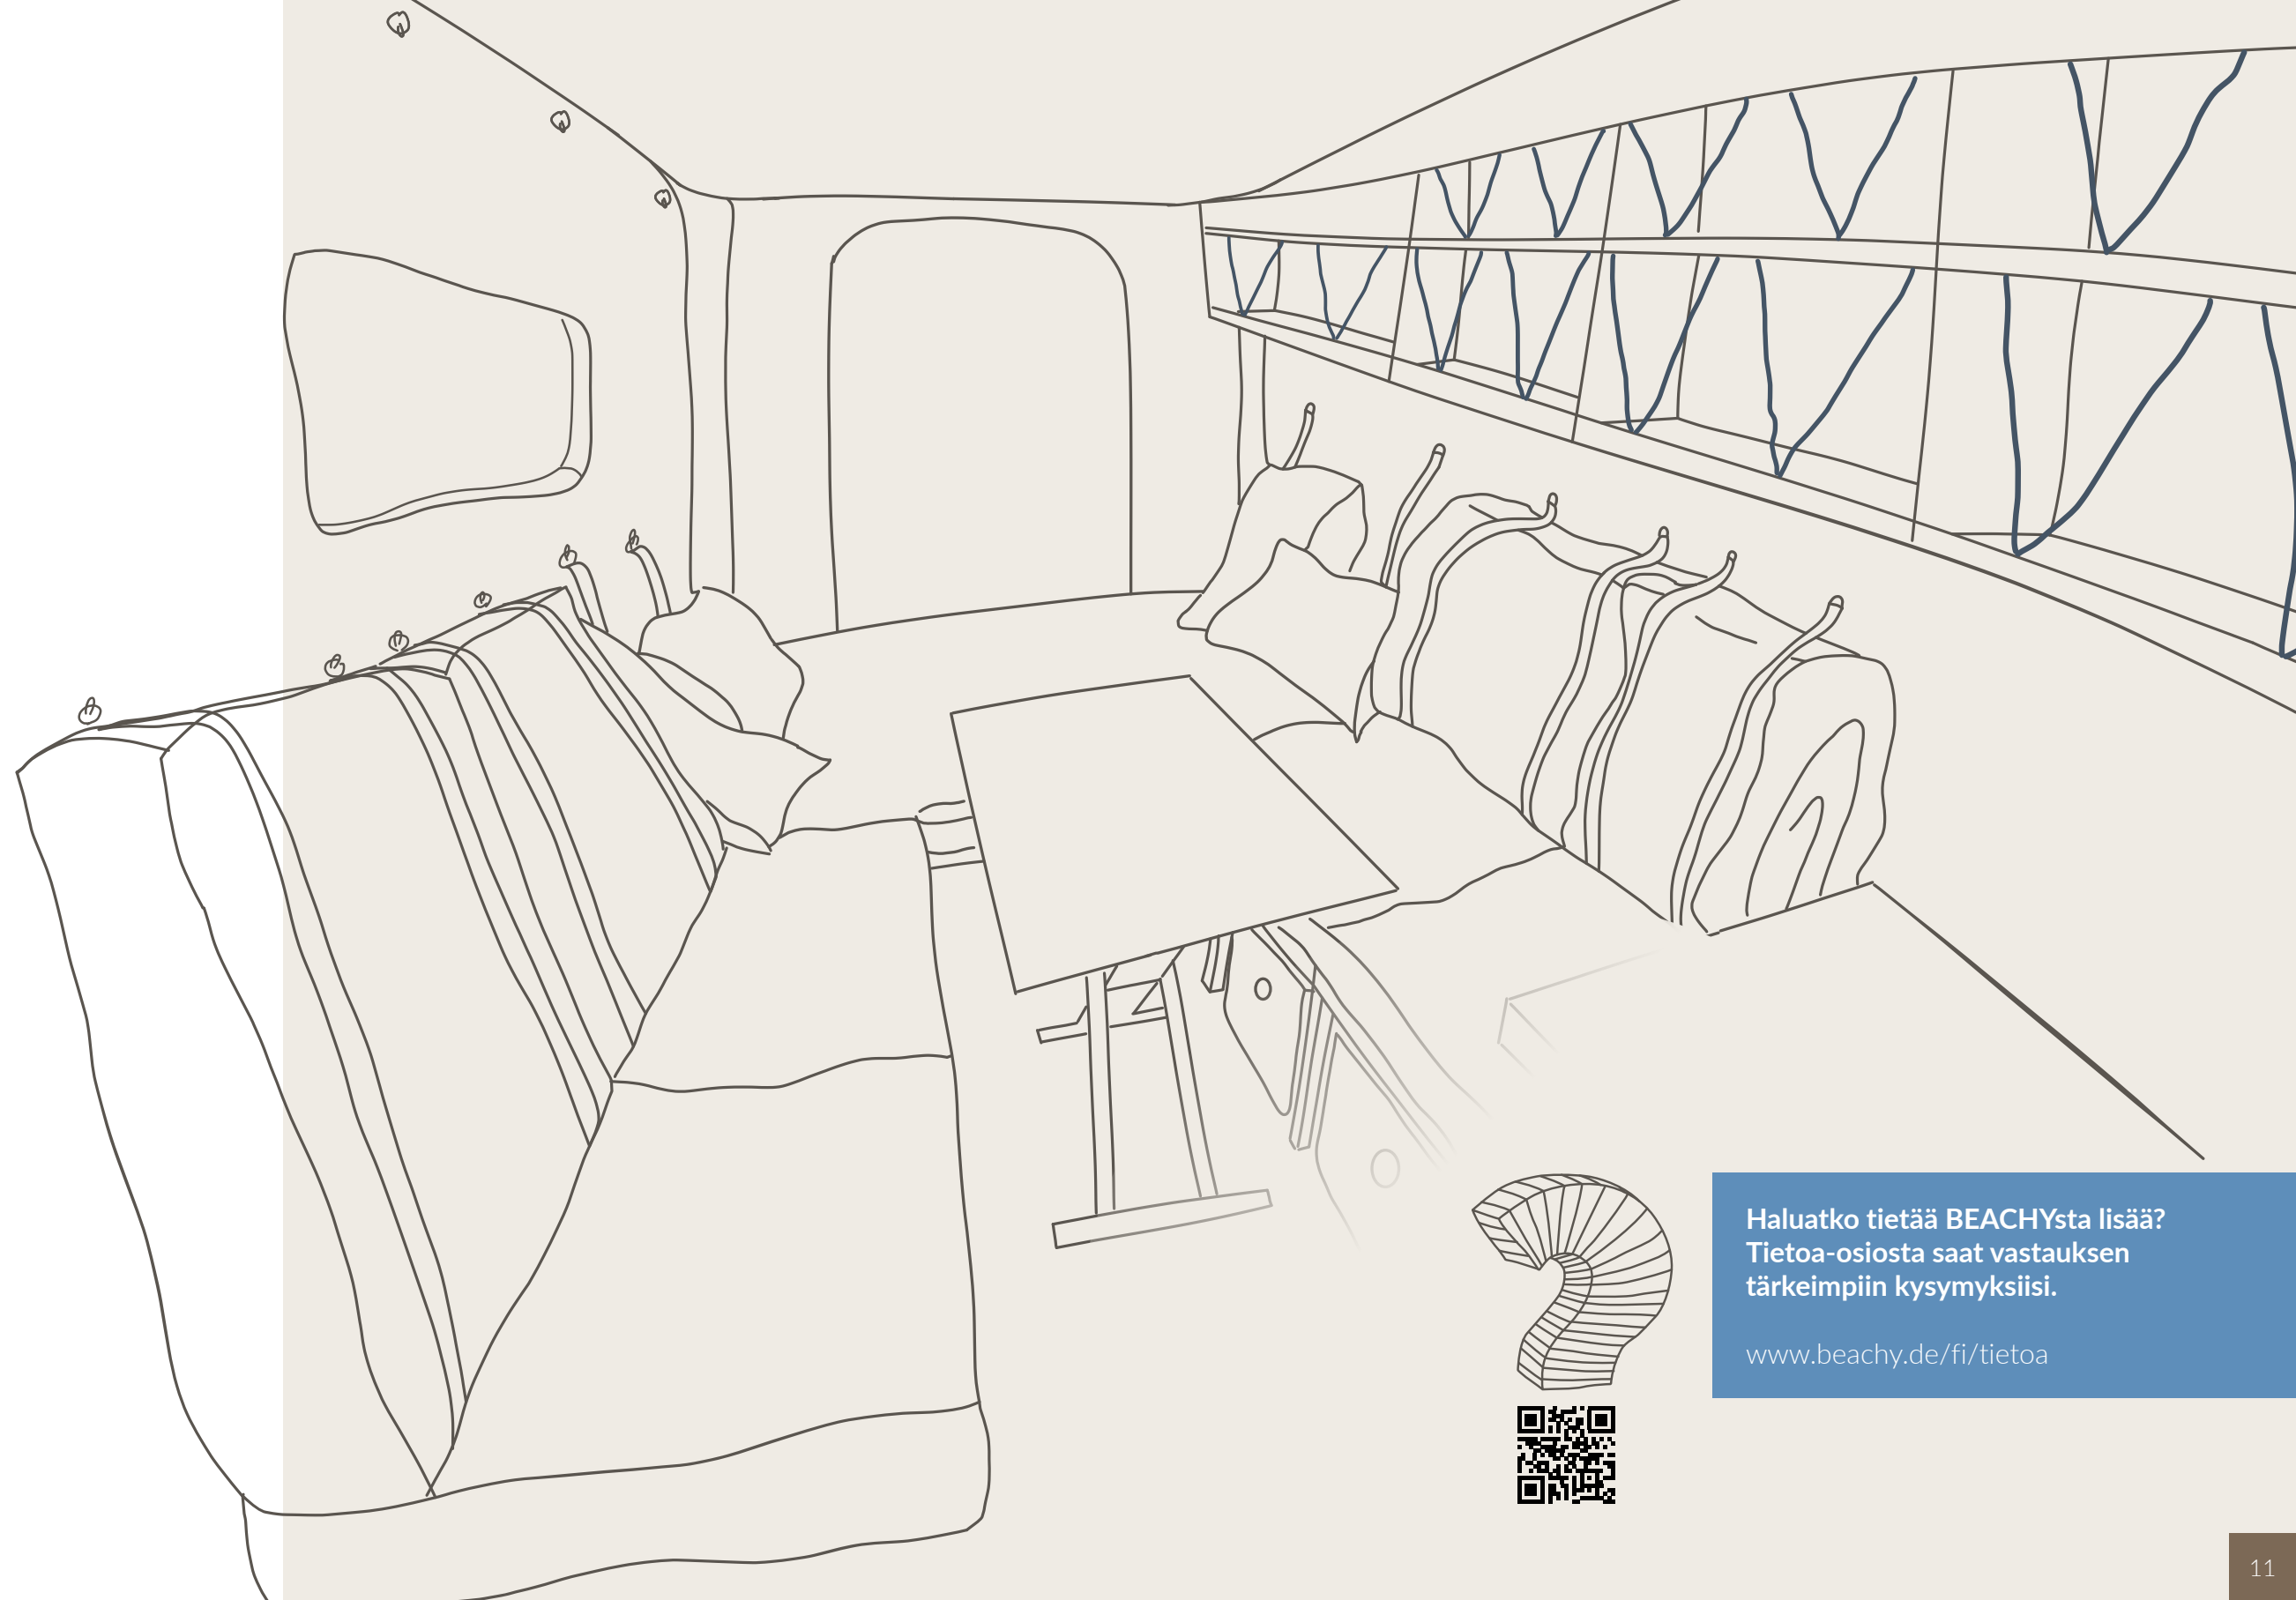

Haluatko tietää BEACHYsta lisää?
Tietoa-osiosta saat vastauksen
tärkeimpiin kysymyksiisi.

www.beachy.de/fi/tietoa