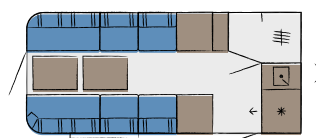

beachy 450

Kokonaispituus: 5.987 mm