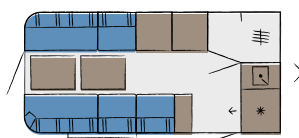

Kasikuitulasttia

Aisatavarastila

be you

Sinulle tehty: BEACHYjä on kolme eri mallia. Suurimmassa mallissa nukkuu mukavasti jopa neljä aikuista tai 2-3 -lapsinen perhe.

beachy 360

Kokonaispituus: 5.087 mm

beachy 420