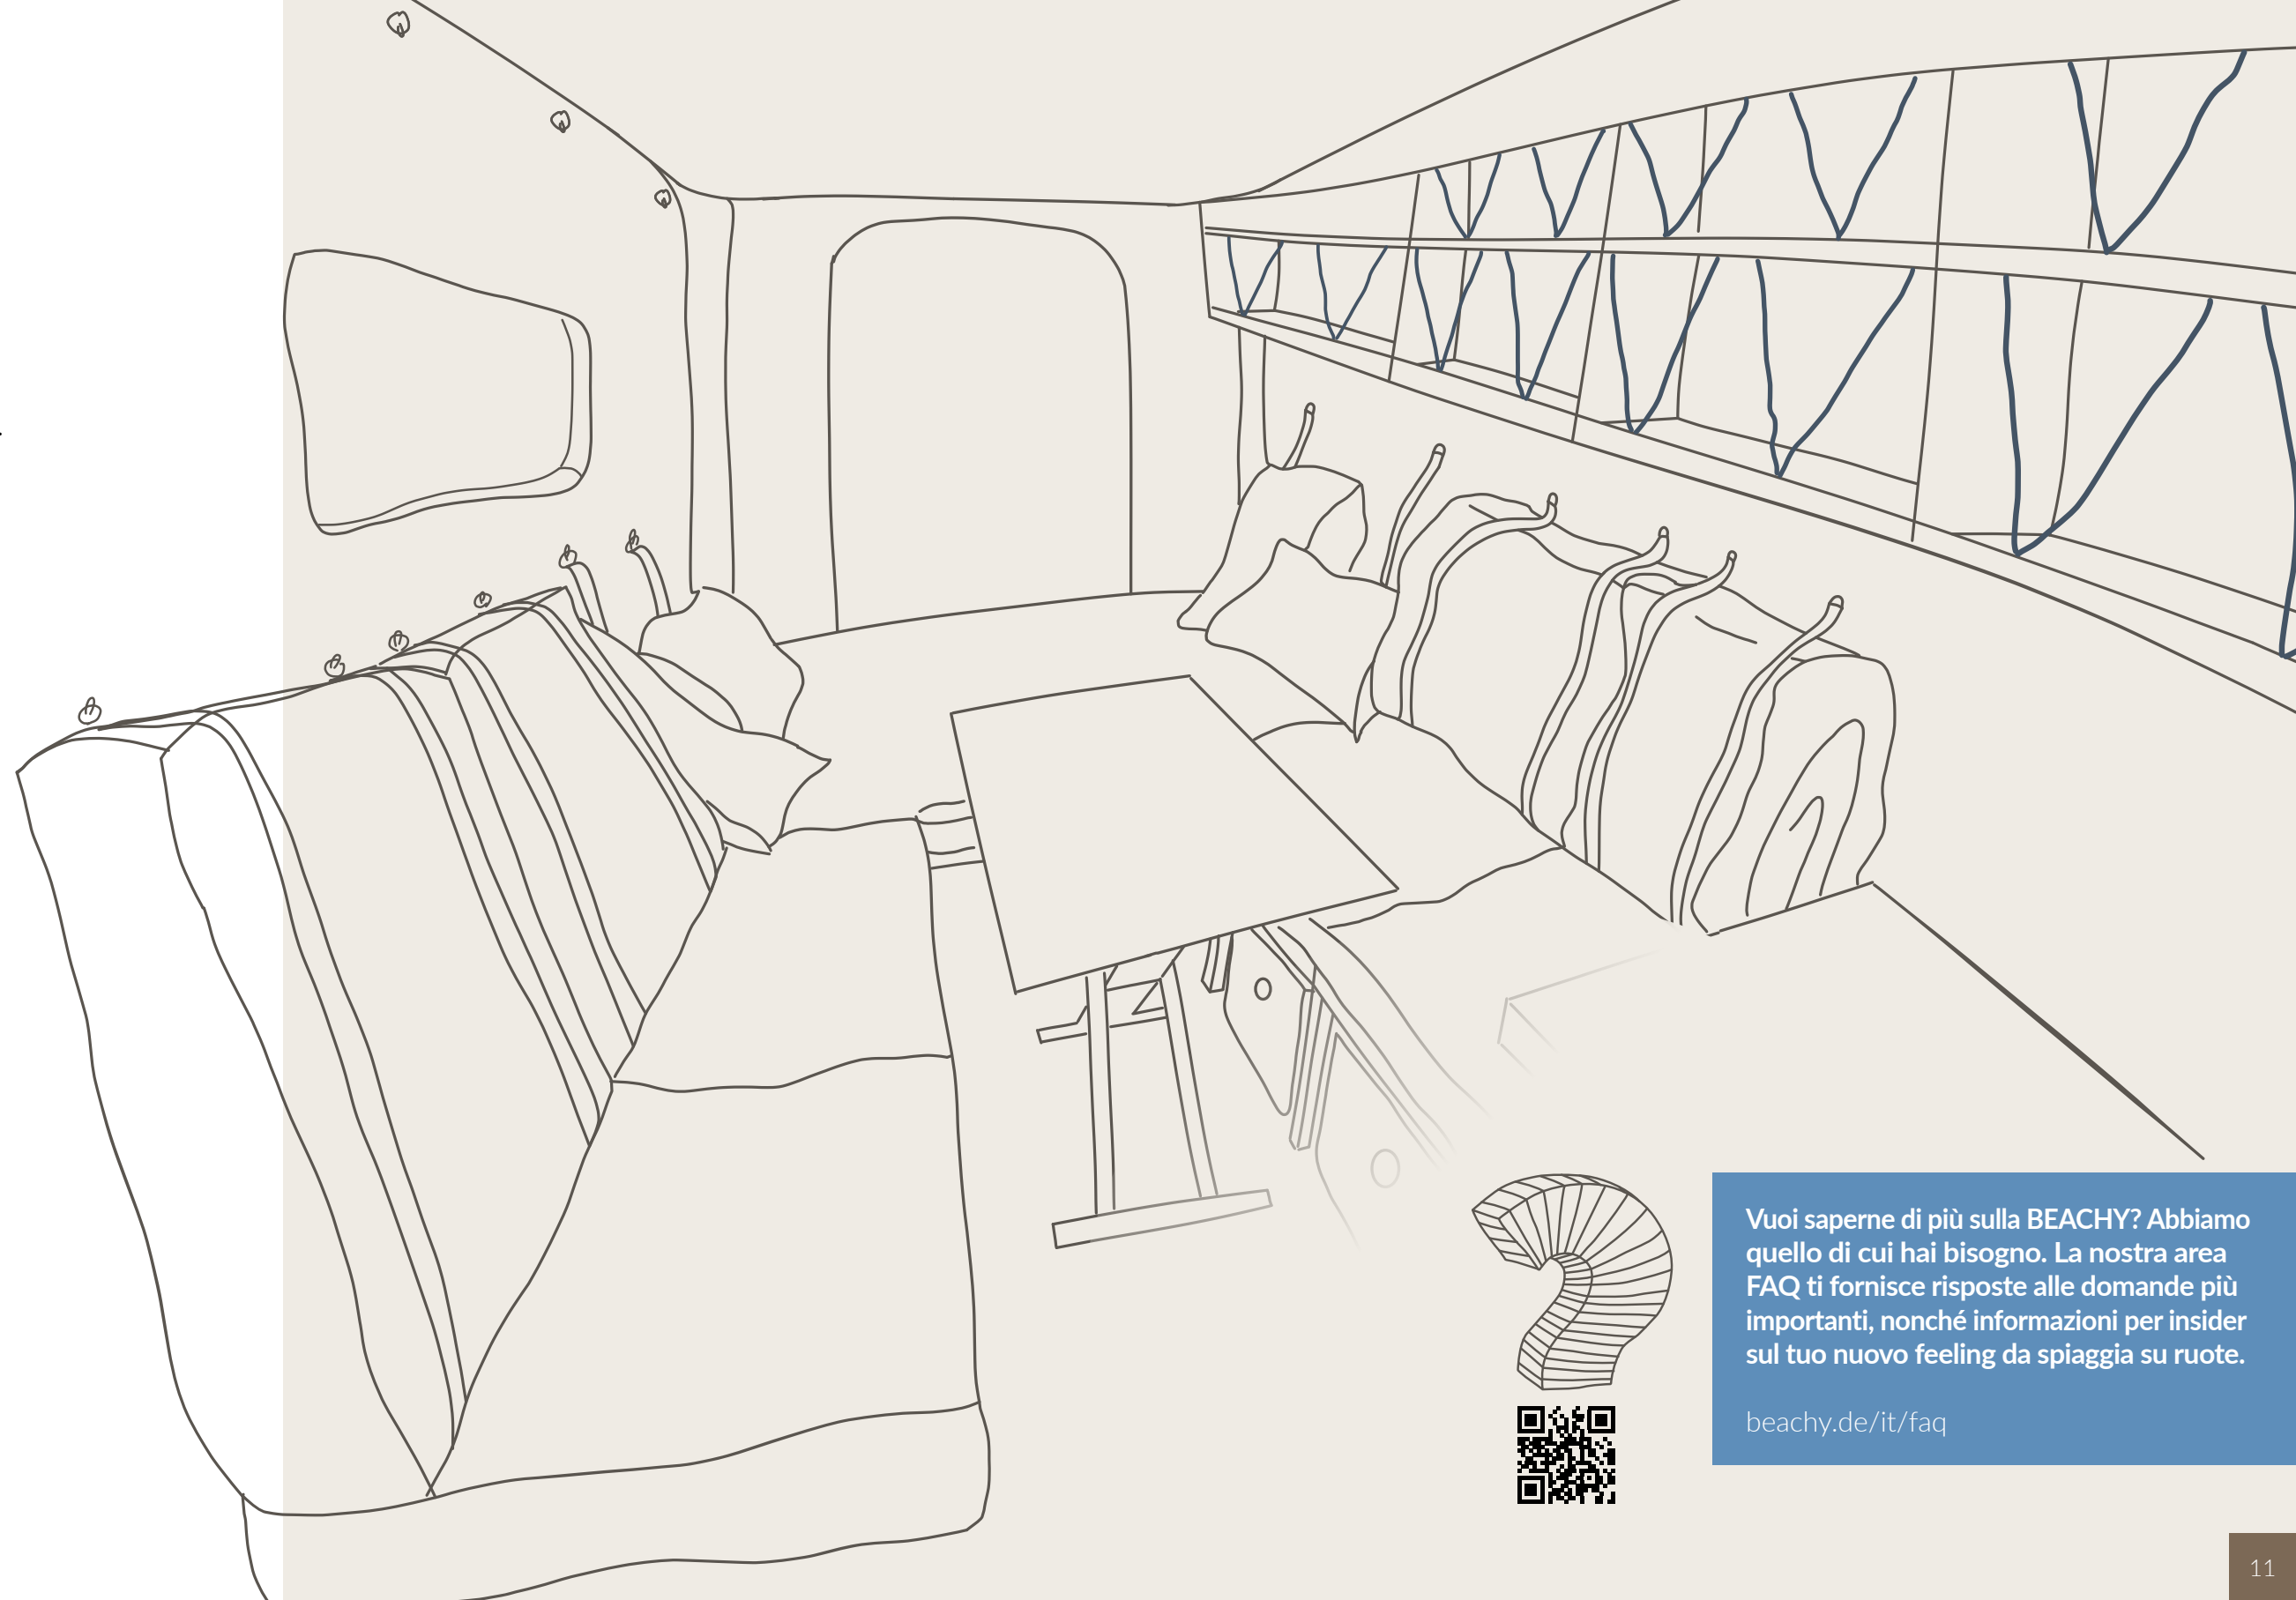

Vuoi saperne di più sulla BEACHY? Abbiamo quello di cui hai bisogno. La nostra area FAQ ti fornisce risposte alle domande più importanti, nonché informazioni per insider sul tuo nuovo feeling da spiaggia su ruote.

beachy.de/it/faq